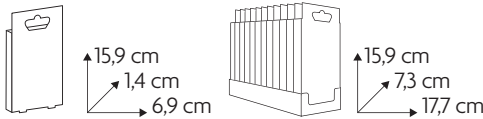

Cod. art. 162139
IT-GB-FR-DE

Cod. art. 162146
SP-GB-PT-GR

12

32

12

110

Ø 1,5 cm