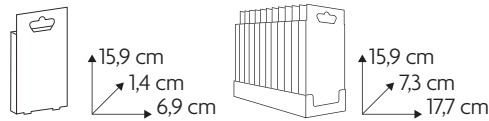

Cod. art. 005771

12

32

12

110

Ø 1,5 cm